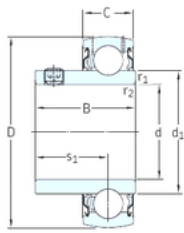

## Bearing de Mexico, S.A.

YAT

25 mm x 52 mm x 34,1 mm SKF  
YAR205-2RF/HV deep groove ball bearings

Bearing No. YAR205-2RF/HV

Size	25x52x34.1 mm
Bore Diameter	25 mm
Outer Diameter	52 mm
Width	34,1 mm
d	25 mm
D	52 mm
B	34,1 mm
C	15 mm
d1	33,7 mm
r1 min.	0,6 mm
r2 min.	0,6 mm
s1	19,8 mm
Weight	0,18 Kg
Basic dynamic load rating (C)	11,9 kN
Basic static load rating (C0)	7,8 kN
Fatigue load limit (Pu)	0,335

YAR205-2RF/HV Bearing 2D drawings and 3D CAD models