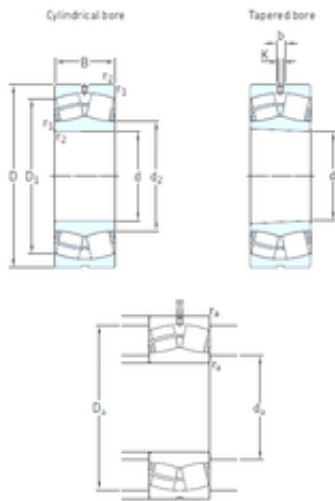

Bearing de Mexico, S.A.

140 mm x 210 mm x 69 mm SKF 24028CC/W33 spherical roller bearings

Bearing No. 24028CC/W33

Size	140x210x69 mm
Bore Diameter	140 mm
Outer Diameter	210 mm
Width	69 mm
d	140 mm
D	210 mm
B	69 mm
C	69 mm
b	6 mm
d2	155 mm
r1 min.	2 mm
r2 min.	2 mm
D1	185 mm
K	3 mm
da min.	149 mm
Da max.	201 mm
ra max.	2 mm
Weight	8,55 Kg
Basic dynamic load rating (C)	570 kN
Basic static load rating (C0)	900 kN
Fatigue load limit (Pu)	88
Reference speed	2000 r/min
Limiting speed	2800 r/min
Calculation factor (e)	0,3
Calculation factor (Y0)	2,2

24028CC/W33 Bearing 2D drawings and 3D CAD models

Bearing de Mexico, S.A.

Calculation factor (Y1)	2,3
-------------------------	-----