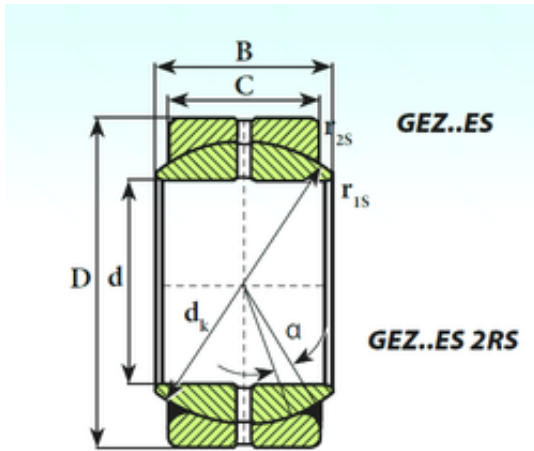

Bearing de Mexico, S.A.

50,8 mm x 80,96 mm x 44,45 mm ISB GEZ 50
ES 2RS plain bearings

Bearing No. GEZ 50 ES 2RS

Size	50.8x80.96x44.45 mm
Bore Diameter	50,8 mm
Outer Diameter	80,96 mm
Width	44,45 mm
d	50,8 mm
D	80,96 mm
B	44,45 mm
C	38,1 mm
dk	73 mm
r1 min.	0,60 mm
r2 min.	1 mm
Angle	6 °
Weight	0,9 Kg
Basic dynamic load rating (C)	224 kN

GEZ 50 ES 2RS Bearing 2D drawings and 3D CAD models